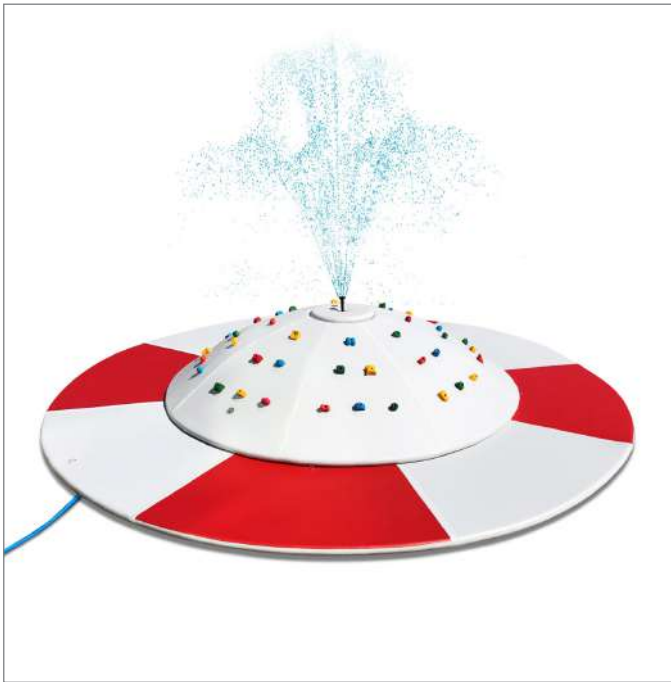

Product	Size(cm)
에어 웻지 Air Wedge	100×100×10(h)×20(h)
	100×200×10(h)×20(h)

※ 그 외 사이즈는 주문제작 가능합니다.

10. 사각풀 / 타원풀

공기 주입 및 배출이 가능한 이동식 에어풀입니다.
사각풀 / 타원풀 / 원형풀로 제작되며 물 대신 볼풀을 사용하여
아이들의 볼풀장으로도 사용 가능합니다.

사각풀 ▶

Product	Size(cm)	Packing Size(cm)
Portable Square Pool	200×300×Ø40(H) ~ 600×800×Ø40(H)	122×64×35

※ 그 외 사이즈는 주문제작 가능합니다.

타원풀 ▶

11. A 슬라이드

수상용 클라이밍 A 슬라이드입니다.

Product	Size(cm)	Weight (kg, ±100g)	Packing Size(cm)
A-Slide	200×240×20 : 3EA	66	122×64×35
	200×150×20 : 1EA		

* 그 외 사이즈는 주문제작 가능합니다.

12. 주문제작 제품

※에어포스 제품은 100% 수작업 제품으로 주문제작이 가능합니다.

에어 분수

에어 텐트

에어 트램플린

에어 샌드백