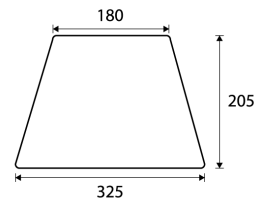

04. 텐트전용 에어매트

에어포스 텐트전용 에어매트 시리즈는 코너가 제각각 꺾이고 구부러지는 텐트들의 단점을 보완하여 이너텐트 바닥을 최대한 채워주는 사이즈로, 4인 이상 가족도 넉넉히 사용할 수 있게 해주는 에어포스만의 특화라인입니다.

※방염 성능 코팅

Unit(단위) : cm

New Great Lounge(뉴그레이트 라운지)
- Buffalo

Outback(아웃백)
- KOVEA