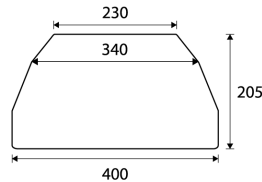

40cm Regular Mattress ECO FRIENDLY MAT ※방염 성능 코팅

size(cm)	Weight (kg, ±100g)	Capacity	Packing size(cm)
200 x 150 x 40	12.8	2	85 x 67 x 29
200 x 200 x 40	16.5	3	
200 x 220 x 40	18.5	3.5	
200 x 240 x 40	19.5	4	
200 x 260 x 40	21	4.5	
200 x 280 x 40	22.5	5	
200 x 300 x 40	24	5	

04. 텐트전용 에어매트

에어포스 텐트전용 에어매트 시리즈는 코너가 제각각 꺾이고 구부러지는 텐트들의 단점을 보완하여 이너텐트 바닥을 최대한 채워주는 사이즈로, 4인 이상 가족도 넉넉히 사용할 수 있게 해주는 에어포스만의 특화라인입니다.

※방염 성능 코팅

Unit(단위) : cm

New Great Lounge(뉴그레이트 라운지)
- Buffalo

Outback(아웃백)
- KOVEA