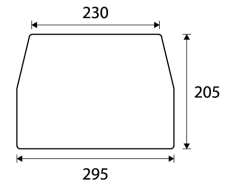

Tortue Pro(토르투프루)
- Snowpeak