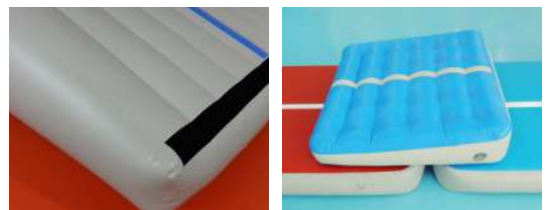

※ 방염 성능 코팅

Product	Size(cm)
아이노리매트 Tractable Play Mat	100x150x15(h) 2EA 200x150x15(h) 2EA

※ 그 외 사이즈는 주문제작 가능합니다.

08. 에어롤

에어포스 에어롤은 덤블링, 스트레칭 보조매트로써 각종 체육, 재활, 치료분야 등 다양한 곳에서 사용중인 제품입니다.
 특히 덤블링 매트 운동시 안전하게 아이들의 운동을 도와주는 전문 트레이닝 도구로 체육관, 무술도장, 학교 실내운동에서 탁월한 성능을 발휘합니다.

Size(cm)	Weight (kg, ±100g)	Recommended age
ø 50×100	3	9~15 years
ø 60×100	4	9~15 years
ø 70×100	5	16~60 years
ø 80×100	6	16~60 years
ø 90×100	7	16~60 years

※ 그 외 사이즈는 주문제작 가능합니다.

09. 에어 웻지

경사가 있어 다양한 체육활동이 가능한 에어매트입니다.

Product	Size(cm)
에어 웻지 Air Wedge	100×100×10(h)×20(h)
	100×200×10(h)×20(h)

※ 그 외 사이즈는 주문제작 가능합니다.

10. 사각풀 / 타원풀

공기 주입 및 배출이 가능한 이동식 에어풀입니다.
사각풀 / 타원풀 / 원형풀로 제작되며 물 대신 볼풀을 사용하여
아이들의 볼풀장으로도 사용 가능합니다.

사각풀 ▶

Product	Size(cm)	Packing Size(cm)
Portable Square Pool	200×300×Ø40(H) ~ 600×800×Ø40(H)	122×64×35